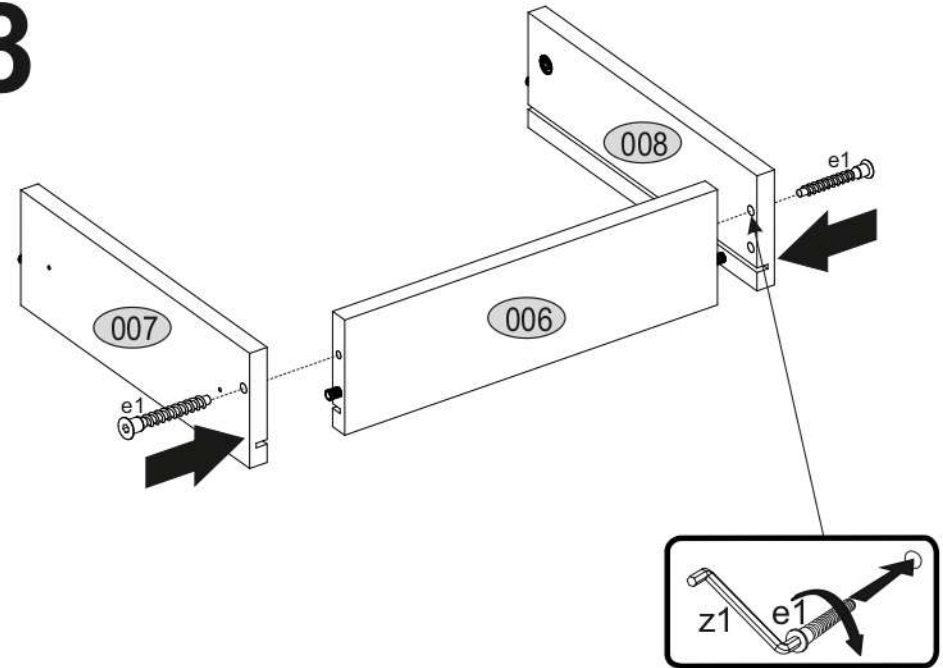

AIRON 1S

COD	DIMENSIONE				PACHET
001	464	362	22	1	1/1
002	428	360	16/32	1	1/1
003	428	360	16/32	1	1/1
004	398	334	16	1	1/1
005	392	157	16	1	1/1
006	342	100	16	1	1/1
007	300	100	16	1	1/1
008	300	100	16	1	1/1
009	398	60	16	1	1/1
010	398	60	30	1	1/1
011	370	416	3	1	1/1
012	360	302	3	1	1/1
ACCESORII					1 / 1/1

1

2

3

4

5

6

7

8