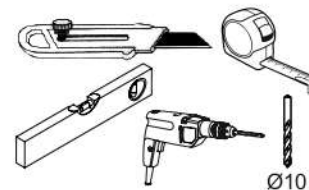

AIRON 1S

COD	DIMENSIONE				PACHET
001	464	362	22	1	1/1
002	428	360	16/32	1	1/1
003	428	360	16/32	1	1/1
004	398	334	16	1	1/1
005	392	157	16	1	1/1
006	342	100	16	1	1/1
007	300	100	16	1	1/1
008	300	100	16	1	1/1
009	398	60	16	1	1/1
010	398	60	30	1	1/1
011	370	416	3	1	1/1
012	360	302	3	1	1/1
ACCESORII					1 / 1/1