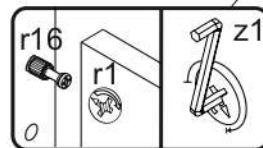

AIRON 1S

COD	DIMENSIONE				PACHET
001	464	362	22	1	1/1
002	428	360	16/32	1	1/1
003	428	360	16/32	1	1/1
004	398	334	16	1	1/1
005	392	157	16	1	1/1
006	342	100	16	1	1/1
007	300	100	16	1	1/1
008	300	100	16	1	1/1
009	398	60	16	1	1/1
010	398	60	30	1	1/1
011	370	416	3	1	1/1
012	360	302	3	1	1/1
ACCESORII					1 / 1/1

1

2

3

4

5

6

7

8