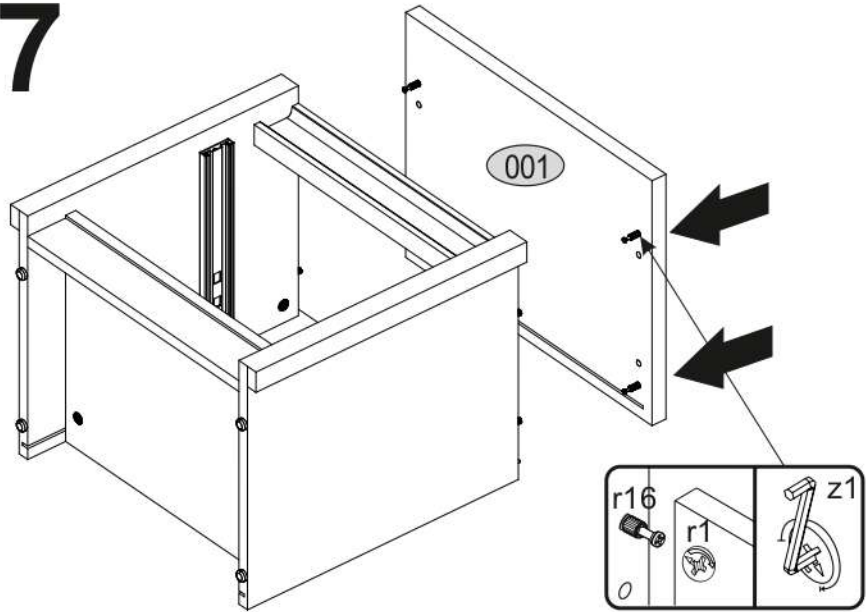

AIRON 1S

COD	DIMENSIONE				PACHET
001	464	362	22	1	1/1
002	428	360	16/32	1	1/1
003	428	360	16/32	1	1/1
004	398	334	16	1	1/1
005	392	157	16	1	1/1
006	342	100	16	1	1/1
007	300	100	16	1	1/1
008	300	100	16	1	1/1
009	398	60	16	1	1/1
010	398	60	30	1	1/1
011	370	416	3	1	1/1
012	360	302	3	1	1/1
ACCESORII					1 / 1/1

1

2

3

4

5

6

7

8