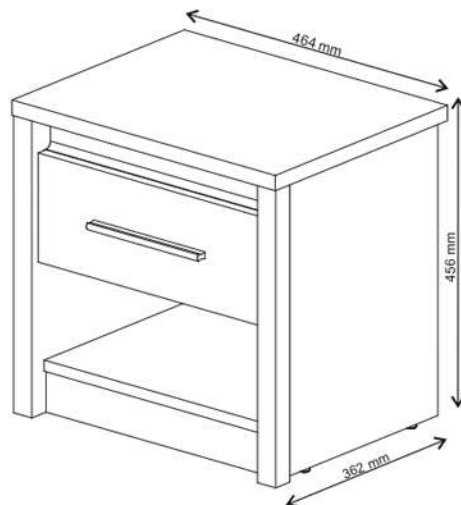

AIRON 1S

COD	DIMENSIONE				PACHET
001	464	362	22	1	1/1
002	428	360	16/32	1	1/1
003	428	360	16/32	1	1/1
004	398	334	16	1	1/1
005	392	157	16	1	1/1
006	342	100	16	1	1/1
007	300	100	16	1	1/1
008	300	100	16	1	1/1
009	398	60	16	1	1/1
010	398	60	30	1	1/1
011	370	416	3	1	1/1
012	360	302	3	1	1/1
ACCESORII					1 / 1/1