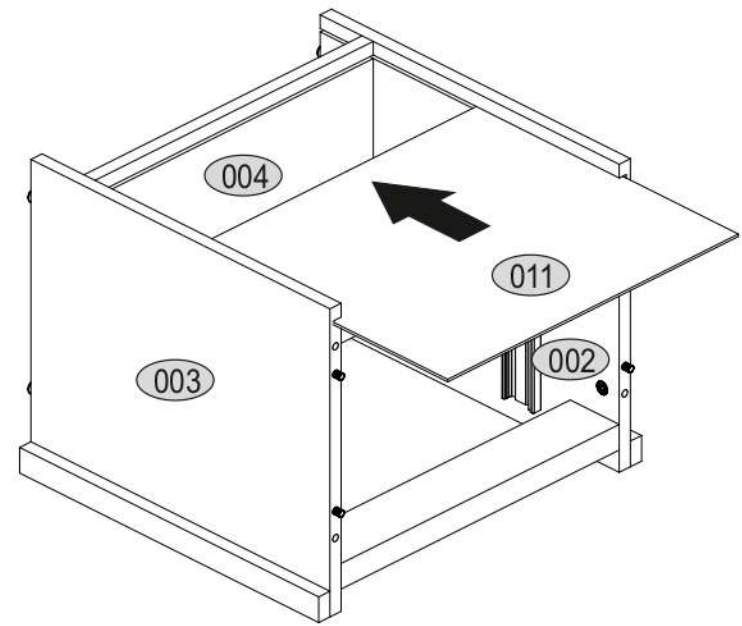

AIRON 1S

COD	DIMENSIONE				PACHET
001	464	362	22	1	1/1
002	428	360	16/32	1	1/1
003	428	360	16/32	1	1/1
004	398	334	16	1	1/1
005	392	157	16	1	1/1
006	342	100	16	1	1/1
007	300	100	16	1	1/1
008	300	100	16	1	1/1
009	398	60	16	1	1/1
010	398	60	30	1	1/1
011	370	416	3	1	1/1
012	360	302	3	1	1/1
ACCESORII					1 / 1/1

1

2

3

4

5

6

7

8