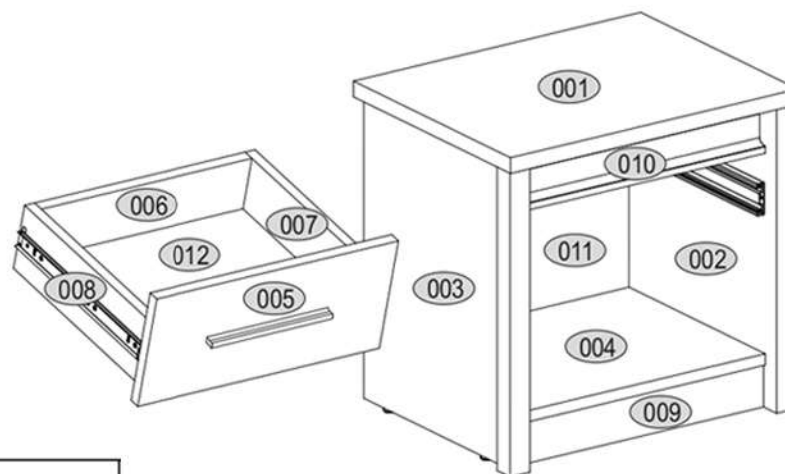

AIRON 1S

COD	DIMENSIONE				PACHET
001	464	362	22	1	1/1
002	428	360	16/32	1	1/1
003	428	360	16/32	1	1/1
004	398	334	16	1	1/1
005	392	157	16	1	1/1
006	342	100	16	1	1/1
007	300	100	16	1	1/1
008	300	100	16	1	1/1
009	398	60	16	1	1/1
010	398	60	30	1	1/1
011	370	416	3	1	1/1
012	360	302	3	1	1/1
ACCESORII					1 / 1/1