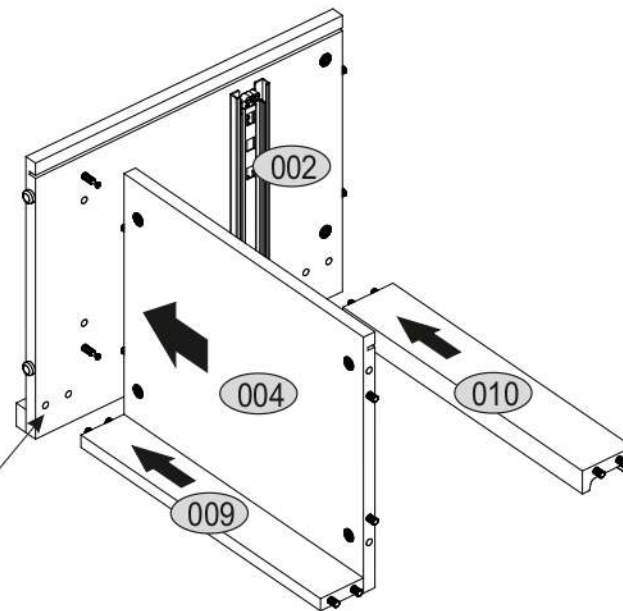

AIRON 1S

COD	DIMENSIONE				PACHET
001	464	362	22	1	1/1
002	428	360	16/32	1	1/1
003	428	360	16/32	1	1/1
004	398	334	16	1	1/1
005	392	157	16	1	1/1
006	342	100	16	1	1/1
007	300	100	16	1	1/1
008	300	100	16	1	1/1
009	398	60	16	1	1/1
010	398	60	30	1	1/1
011	370	416	3	1	1/1
012	360	302	3	1	1/1
ACCESORII					1 / 1/1

1

2

3

4

5

6

7

8